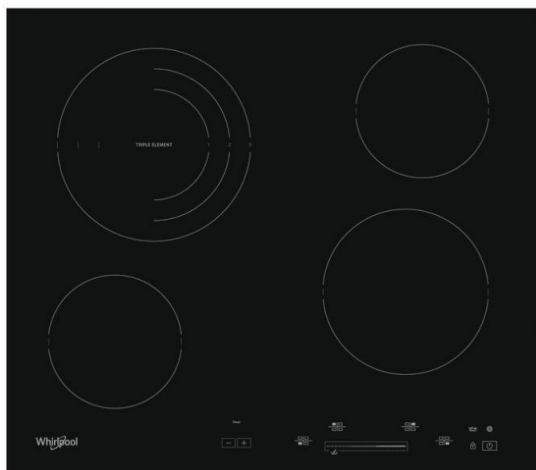

AKT 8900 BA

Varná deska

Whirlpool

EAN kód: 8003437233319

Typ varné desky	elektrická- sálavá
Kategorie varné desky	samostatná
Šířka desky	do 60 cm

Vlastnosti

Povrch varné desky	sklokeramická
Barva	černá
Provedení	zkosené hrany po obvodu
Ovládání	dotykové
Počet varných zón	4
Umístění ovládacího panelu	vpředu
Trojité zóna	ano / kruhová
Počet stupňů výkonu	9

Funkce varné desky

Hlavní vypínač	ano
Nízkoteplotní / Rozpouštění	ano
Časovač	ano
Ukazatel zůstatkového tepla	ano
Dětská pojistka	ano

Plotny

Přední levá plotna	rychlá
Výkon přední levé plotny	1200/- W
Zadní levá plotna	rychlá
Výkon zadní levé plotny	800/1600/2300/- W
Zadní pravá plotna	rychlá
Výkon zadní pravé plotny	1200/- W
Přední pravá plotna	rychlá
Výkon přední pravé plotny	1700/- W

Technické údaje

Maximální příkon el. varné desky	6400 W
Napětí	230 V
Frekvence	50 Hz
Doporučené připojení k síti	400V 3N ~ V
Spotřeba energie v pohotovostním režimu (2010/30/ EC)	< 1,0 W
Spotřeba energie ve vypnutém režimu (2010/30/ EC)	< 0,5 W
Rozměry (vxšxh)	46x580x510 mm
Rozměry s obalem (vxšxh)	140x670x600 mm
Rozměry otvoru pro zabudování (vxšxh)	46x560x490 mm
Hmotnost	7,2 kg
Hmotnost s obalem	8,2 kg