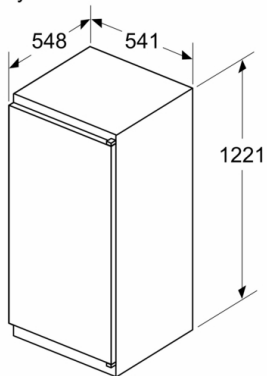

Rozměry

- rozměry spotřebiče (V x Š x H) : 122.1 cm x 54.1 cm x 54.8 cm

Technické informace

- závěs dveří vpravo, volitelný
- výškově nastavitelné nožičky vpředu, kolečka vzadu
- napětí: 220 - 240 V

**Serie | 2, Vestavná chladnička s mrazicí částí,
122.5 x 56 cm, sliding hinge
KIL42NSE0**

Rozměry v mm

rozměry v mm