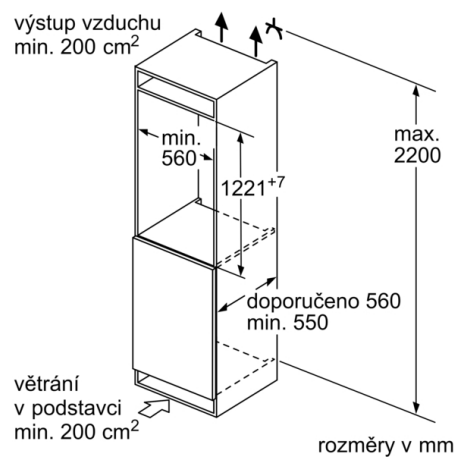

Chladicí prostor

- 4 x odkládací plocha z bezpečnostního skla, z toho 3 x výškově nastavitelná
- 1 x velká přihrádka, 3 x malá odkládací přihrádka ve dveřích

Freshness System

Mrazicí prostor

- 1 mrazicí prostor s klapkou

Rozměry

- rozměry spotřebiče (V x Š x H) : 122.1 cm x 54.1 cm x 54.8 cm

Technické informace

- závěs dveří vpravo, volitelný
- výškově nastavitelné nožičky vpředu, kolečka vzadu
- napětí: 220 - 240 V

**Serie | 2, Vestavná chladnička s mrazicí částí,
122.5 x 56 cm, sliding hinge
KIL42NSE0**

Rozměry v mm

rozměry v mm