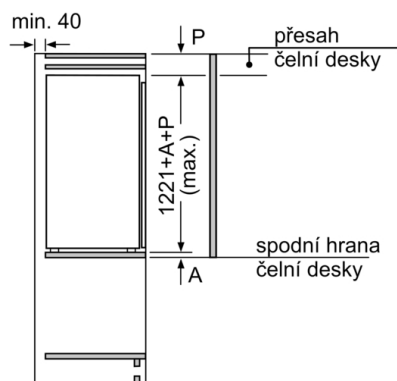

Rozměry

- rozměry spotřebiče (V x Š x H) : 122.1 cm x 54.1 cm x 54.8 cm

Technické informace

- závěs dveří vpravo, volitelný
- výškově nastavitelné nožičky vpředu, kolečka vzadu
- napětí: 220 - 240 V

**Serie | 2, Vestavná chladnička s mrazicí částí,
122.5 x 56 cm, sliding hinge
KIL42NSE0**

Rozměry v mm

rozměry v mm