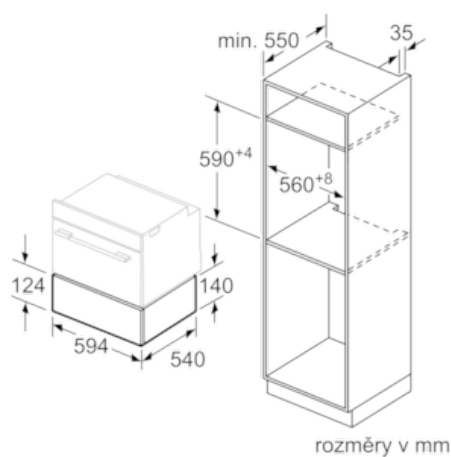

**Technické údaje**

Konstrukce :	Vestavný
Barva / materiál přední stěny :	černá
Objem: talíř (průměr: 28 cm) :	14
Objem: šálky na espresso :	64
Rozměry spotřebiče (mm) :	140 x 594 x 540
Rozměry zabaleného spotřebiče (mm) :	210 x 660 x 660
Rozměry niky (mm) :	140 x 560 x 550
EAN :	4242005035403
Příkon (W) :	400
Jištění (A) :	6
Napětí (V) :	220-240
Frekvence (Hz) :	60; 50
Typ zástrčky :	Zalitá zástrčka s uzemněním

#### Rozměry a technické informace

- rozměry spotřebiče (V x Š x H): 140 mm x 594 mm x 540 mm
- rozměry niky (V x Š x H): 140 mm x 560 mm - 568 mm x 550 mm
- „potřebné rozměry naleznete v instalačních materiálech“

### Ohřevná zásuvka BIC510NB0 černá

Nad ohřivací zásuvku mohou být  
zabudovány kompaktní pečicí  
trouby s výškou 455 mm.  
Mezidno není nutné.

rozměry v mm

rozměry v mm