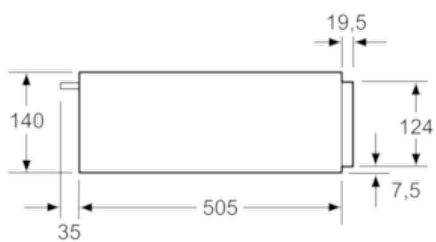

Serie | 6 Ohřevné zásuvky

Ohřevná zásuvka BIC510NB0 černá

Nad ohřivací zásuvku mohou být
zabudovány kompaktní pečicí
trouby s výškou 455 mm.
Mezidno není nutné.

rozměry v mm