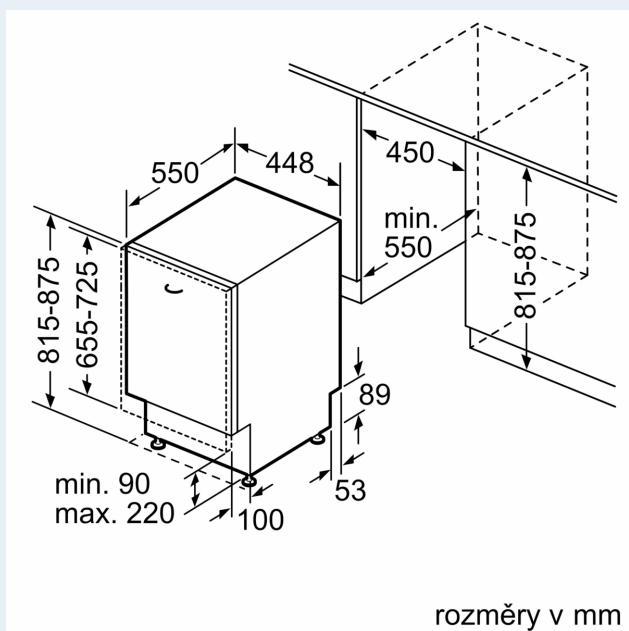

iQ300, Plně vestavná myčka nádobí, 45 cm SR63EX25ME

Rozměrové výkresy