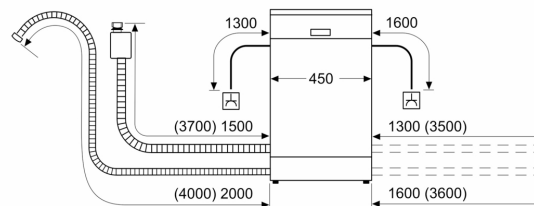

Rozměry

- rozměry spotřebiče (V x Š x H): 81.5 x 44.8 x 55 cm

¹ stupnice tříd energetické účinnosti od A do G

² spotřeba energie v kWh na 100 cyklů (v programu Eco 50 °C)

³ spotřeba vody v litrech na cyklus (v programu Eco 50 °C)

⁴ doba trvání programu Eco 50 °C

* záruční podmínky najdete na <https://www.siemens-home.bsh-group.com/cz/zakaznický-servis/zaruka>

iQ300, Plně vestavná myčka nádobí, 45 cm SR63EX25ME

Rozměrové výkresy

rozměry v mm