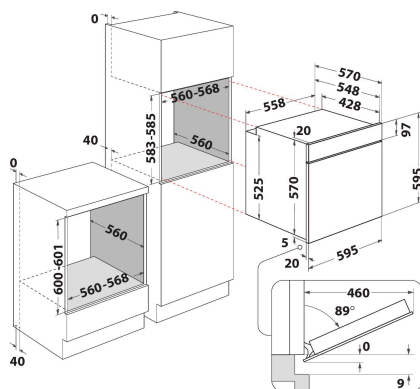

OMSK58RU1SB

12NC: 859991660210

EAN kód: 8003437939501

Whirlpool

SENSING THE DIFFERENCE

HLAVNÍ VLASTNOSTI

Skupina výrobků	Trouba
Obchodní kód	OMSK58RU1SB
Hlavní barva výrobku	Černá
Typ konstrukce	Vestavěný
Typ ovládání	Elektronický
Typ nastavení ovládání	-
Jsou ovládací prvky varných desek integrované?	Ne
Které druhy varných desek lze ovládat?	-
Automatické programy	Ano
Proud (A)	16
Napětí (V)	220-240
Frekvence (Hz)	50/60
Délka přívodního elektrického kabelu (cm)	100
Typ zástrčky	Schuko
Hloubka s otevřenými dvířky 90 stupňů (mm)	-
Výška výrobku	595
Šířka výrobku	595
Hloubka zabaleného výrobku	551
Minimální výška výklenku	0
Minimální šířka výklenku	0
Hloubka výklenku	0
Čistá hmotnost (kg)	26.9
Využitelný objem (dutiny)	71
Integrovaný čistící systém	Pyrolytický + hydrolytický
Mřížky dutiny	1
Zásobníky	2

TECHNICKÉ VLASTNOSTI

Časovač	Ano
Časové ovládání	Elektronický
Možnosti nastavení času	Stop
Bezpečnostní zařízení	-
Vnitřní osvětlení	Ano
Počet vnitřních světel dutiny	1
Poloha vnitřních světel dutiny	Levá přední část
Vedení trouby v dutině	Teleskopický
Sonda dutiny	Ne